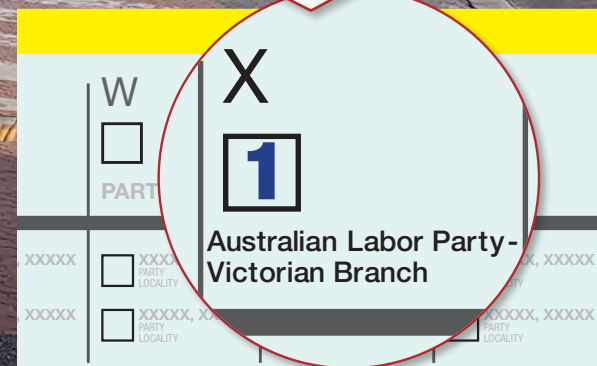

Laverton
Khu vực

Viết số vào
mỗi ô vuông

BƯỚC 2

LÁ PHIẾU LỚN:

Trên lá phiếu lớn, viết số **1** vào ô vuông ghi là **“Australian Labor Party - Victorian Branch”** ở phía trên lằn vạch đen đậm.

Do C Ford, Đảng Lao động Úc, 438 Docklands Dr, Docklands 3008 ủy quyền In ấn tại Kosdown Printing, 10 Rocklea Dr, Port Melbourne 3207. Do Ủy hội Bầu cử Victoria đăng ký.